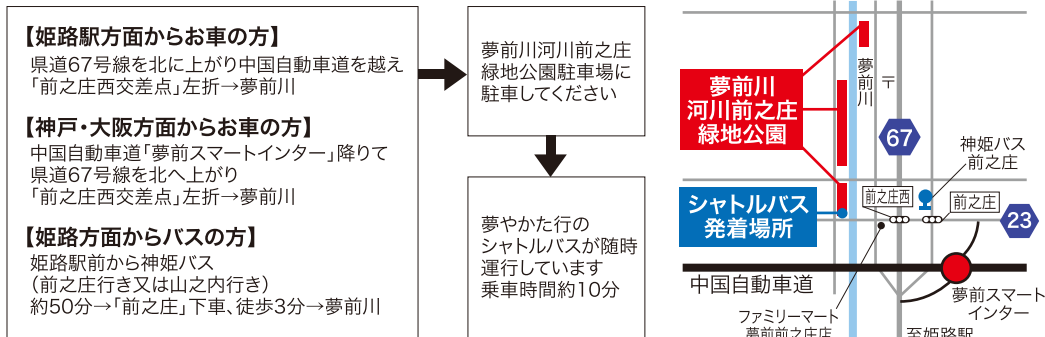

夢を売る!トラックマルシェ
夢前の若手農家が自分達で作った
野菜などを軽トラックで販売!
おすめは夢前産とうもろこしの
ポップコーン!他では食べられません!

ブース

明神山 登山
好日山荘登山学校校長加藤ガイド
に学ぶ「登山学校と明神山登山」を
開催!参加ご希望の方は下記を
ご覧ください。

体験

はまもとコーヒー
登山参加者限定!
山頂で姫路の有名珈琲店
はまもとコーヒーの珈琲を
お楽しみください!

ブース

親子クッキング教室
食材そのものの美味しさから学べる
HITOMI先生の楽しい簡単
クッキング教室開催!参加ご希望の
方は下記をご覧ください。

体験

スターナイトドーム
夢前の夜を華やかに演出する
スターナイトドーム。テント泊の方
は楽しみ下さい。テント泊ご希望
の方は下記をご覧ください。

ブース

**その他にもイベントブース
色々あります!お楽しみに!**

プレゼント!
夢前産玉子の詰め放題
オリジナルノベルティ
合言葉を言うとプレゼント!
詳細はチラシ表面をご覧ください。

**参加費
無料**
先着25名

10/4(日)明神山に好日山荘 登山学校校長と登ろう!

好日山荘登山学校校長 加藤
ガイドと夢前町の自然を愛する
会会長山本氏と登る「登山
学校と明神山登山」を開催し
ます。参加費は無料!山の楽し
さを明神山で学ぼう!

**参加費
無料**
親子10組
約20名限定

夢前の食材で作ろう! 親子クッキング教室 10/4(日) 10:15~11:00

食材そのものの美味しさから学べる
HITOMI先生の楽しい簡単クッキ
ング教室開催!親子で食育&美味
しいお料理を作ろう!

**場所代
無料**

10/3(土)に テント泊する方募集!

イベントを2日間たっぷり楽しみたい方は夢やかたキャンプ場でテント泊できます。夜は幻想的なスターナイトドームをお楽しみください。(スペースに限りがございます)

テント泊・登山・親子クッキング教室をご希望の方は9/30までに下記までお申込ください

①代表者様のご住所・携帯番号・メールアドレス・FAX番号②参加者様全員のお名前・年齢③登山、親子クッキング教室、テント泊、いずれをご希望かをご記入の上、メールまたはFAXでお申込ください

【メール】yumesaki.yumekaido@gmail.com 【FAX】050-3153-2657 食と農で結ぶ夢街道づくり実行委員会 事務局

夢前スマートインター 開通記念イベント

10/3 SAT
10/4 SUN

雨天決行
※ただし荒天で安全確保が
難しい状況であれば中止させて
いただく場合もございます

ステージイベント
12:00~17:00

登山
7:00~12:30(下山予定)
ステージイベント
10:00~16:00

場所 | 夢さき夢のさと 夢やかた

姫路市夢前町神種1281-2/TEL.079-336-1585

駐車にご協力お願いします

混雑を避けるため、お車の方はできる限り下記の
夢前川河川前之庄緑地公園駐車場をご利用ください

食と農で結ぶ夢街道づくり実行委員会

【お問合せ】yumesaki.yumekaido@gmail.com
090-9883-7788 受付:平日(月~金)9:00~17:00
※混雑時は電話が繋がらない場合があります
https://www.facebook.com/yumekaido